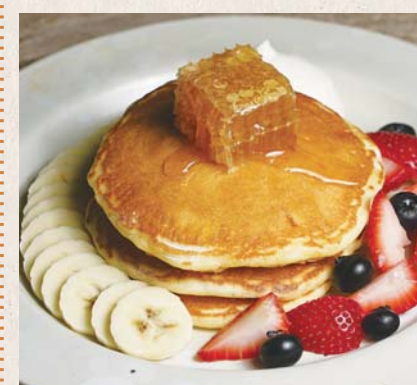

バナナキャラメリゼ banana carameliser

¥1,500
(税込¥1,620)

キャラメルバターと
ラム酒でソテーしたバナナとクルミに
表面をカリッとキャラメリゼした
バナナを添えて

ストロベリーミルク strawberry milk

¥1,658
(税込¥1,790)

フレッシュとコンポートの2種類の
イチゴに練乳ソースで仕上げました

コームハニー & フレッシュフルーツ comb honey & fresh fruit